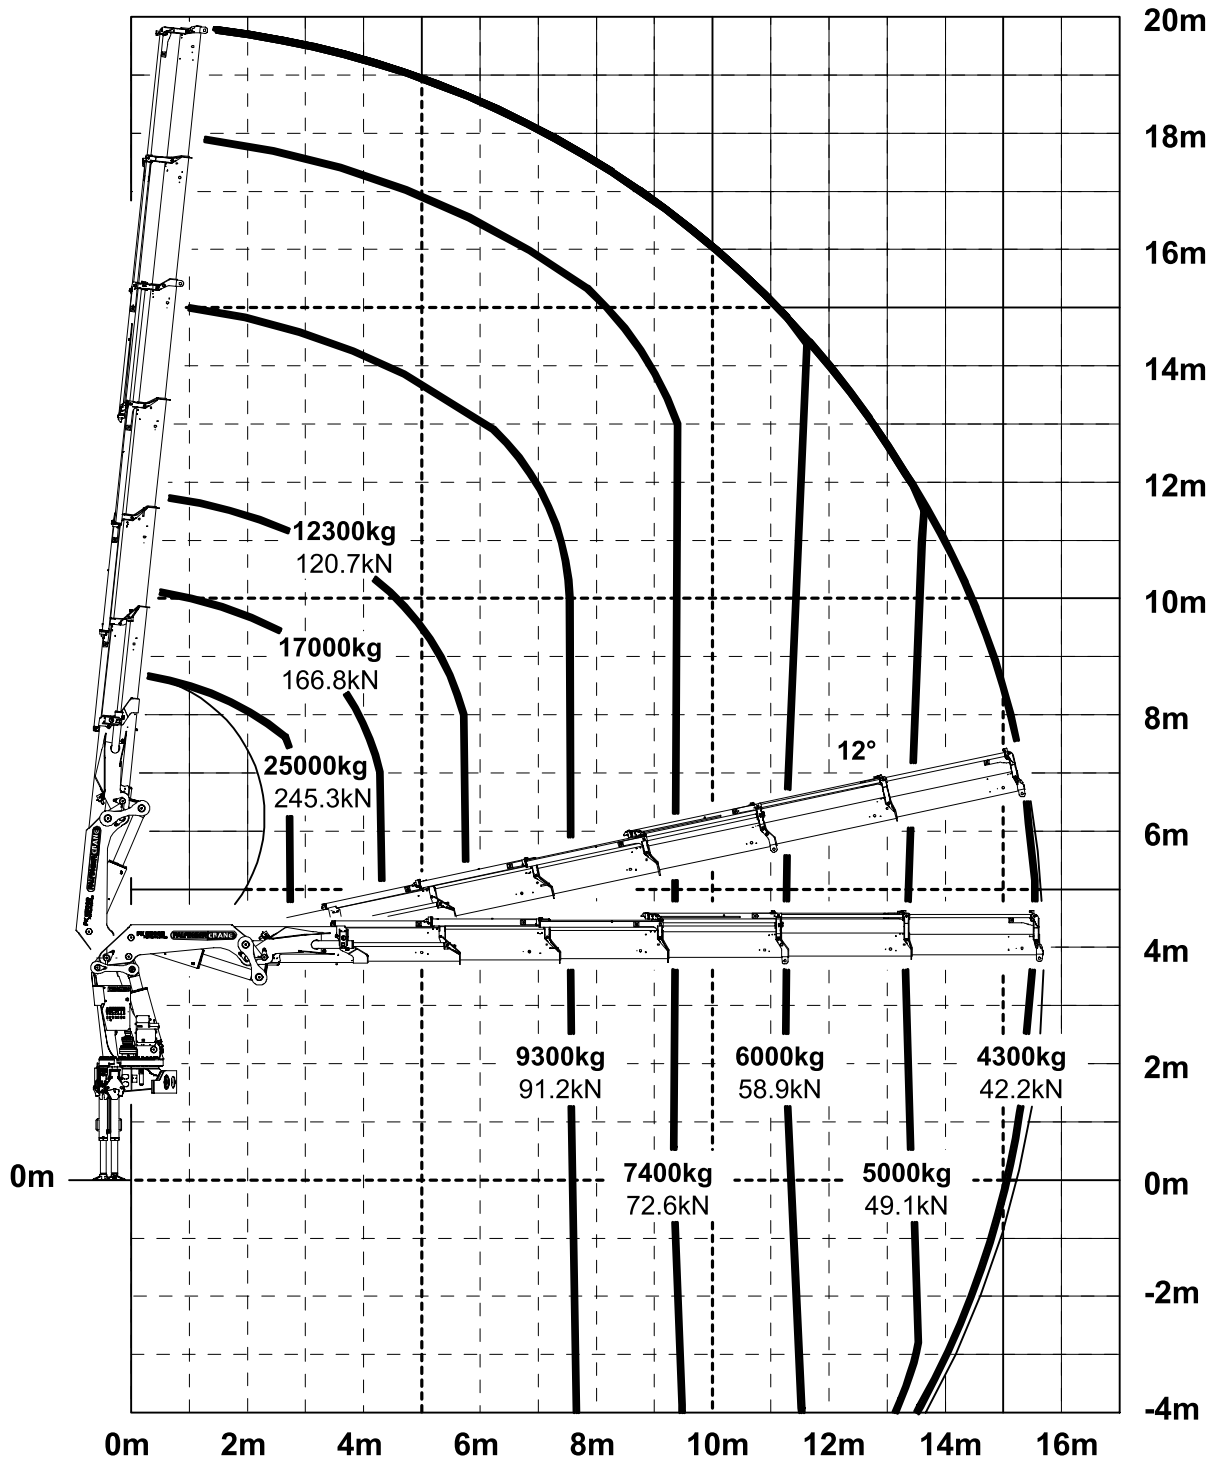

Krandiagram Vognmand Jan Jakobsen.
Når du har læst diagrammet, klik på tilbage
for at komme til Jan's hjemmeside.
Side et er uden fly jib, side to er med fly jib

Modell Model Type

PK 85002 HPLS

PK 85002 E PJ 170 EJV1